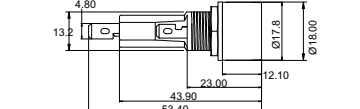

Fuse Holder FH1-B-PZ, FH1-B-MW, FH1-B-MZ, FH1-B-PW	Fuse Holder FH1-2	Fuse Holder FH1-13
Voltage/Current	250VAC/10A	250VAC/10A	250VAC/10A
UL Rating	UL 94V2	UL 94V2	UL 94V0
Mounting	Φ5*20mm	Φ6*30mm	Φ6*30mm