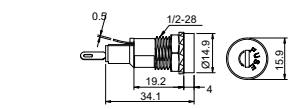

ROHS HF

Fuse Holders

	Fuse Holder FH1-12-P, FH1-12-M	Fuse Holder FH1-520-P	Fuse Holder FH1-S-MZ, FH1-S-PZ
Voltage/Current	250VAC/10A	250VAC/10A	250VAC/10A
UL Rating	UL 94V0	UL 94V0	UL 94V0
Mounting	Φ5*20mm	Φ5*20mm	Φ5*20mm

	Fuse Holder FH1-B-PZ, FH1-B-MW, FH1-B-MZ, FH1-B-PW	Fuse Holder FH1-2	Fuse Holder FH1-13
Voltage/Current	250VAC/10A	250VAC/10A	250VAC/10A
UL Rating	UL 94V2	UL 94V2	UL 94V0
Mounting	Φ5*20mm	Φ6*30mm	Φ6*30mm