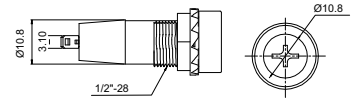

ROHS HF

Fuse Holders

	Fuse Holder FH1-12-P, FH1-12-M	Fuse Holder FH1-520-P	Fuse Holder FH1-S-MZ, FH1-S-PZ
Voltage/Current	250VAC/10A	250VAC/10A	250VAC/10A
UL Rating	UL 94V0	UL 94V0	UL 94V0
Mounting	Φ5*20mm	Φ5*20mm	Φ5*20mm