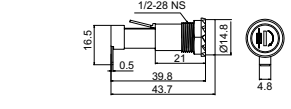

Fuse Holder FH201-9-PW, FH201-9-PZ, FH201-9-MW, FH201-9-MZ	Fuse Holder FH-208	Fuse Holder for Φ6 *30mm Fuse BE 602
Voltage/Current	250VAC/15A	250VAC/6.3A	250VAC/15A
UL Rating	UL 94V2	UL 94V0	UL 94V0
Mounting	Φ6*30mm	Φ5*20mm	Φ6*30mm