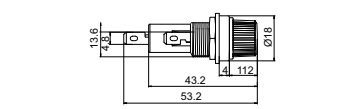

Fuse Holder FH1-B-PZ, FH1-B-MW, FH1-B-MZ, FH1-B-PW	Fuse Holder FH1-2	Fuse Holder FH1-13
Voltage/Current	250VAC/10A	250VAC/10A	250VAC/10A
UL Rating	UL 94V2	UL 94V2	UL 94V0
Mounting	Φ5*20mm	Φ6*30mm	Φ6*30mm