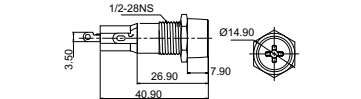

ROHS HF

Fuse Holders

	Fuse Holder FH1-12-P, FH1-12-M	Fuse Holder FH1-520-P	Fuse Holder FH1-S-MZ, FH1-S-PZ
Voltage/Current	250VAC/10A	250VAC/10A	250VAC/10A
UL Rating	UL 94V0	UL 94V0	UL 94V0
Mounting	Φ5*20mm	Φ5*20mm	Φ5*20mm