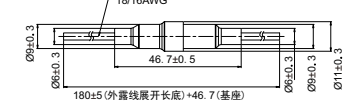

Fuse Holder FH201-9-PW, FH201-9-PZ, FH201-9-MW, FH201-9-MZ	Fuse Holder FH-208	Fuse Holder for Φ6 *30mm Fuse BE 602
Voltage/Current	250VAC/15A	250VAC/6.3A	250VAC/15A
UL Rating	UL 94V2	UL 94V0	UL 94V0
Mounting	Φ6*30mm	Φ5*20mm	Φ6*30mm