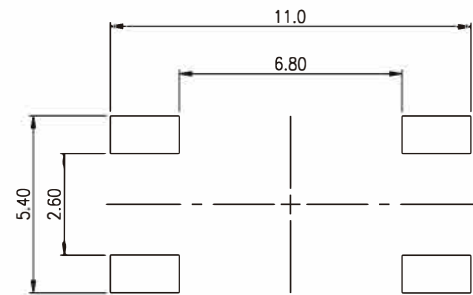

TACT SWITCH  
**DTS(G)MW-6 SERIES**

6x6 Gull-Wing SMT  
 Washable Type

**DTSMW-68**

P.C.B. LAYOUT

TACT SWITCH

**DTSMW-6** □

PART NO.	H
DTSMW-64	4.50
DTSMW-65	3.50
DTSMW-67	5.20
DTSMW-69	3.80
DTSMW-677	7.30

P.C.B. LAYOUT