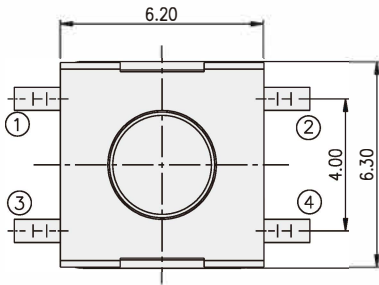

TACT SWITCH  
**DTS(G)MW-6 SERIES**

6x6 Gull-Wing SMT  
 Washable Type

**DTSMW-68**

P.C.B. LAYOUT

TACT SWITCH

**DTSMW-6** □

PART NO.	H
DTSMW-64	4.50
DTSMW-65	3.50
DTSMW-67	5.20
DTSMW-69	3.80
DTSMW-677	7.30

P.C.B. LAYOUT