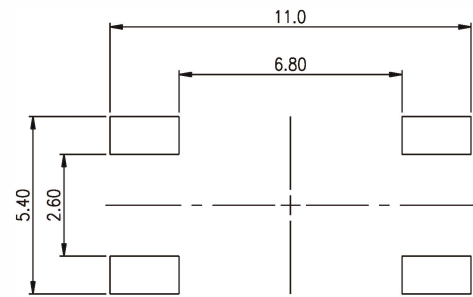

TACT SWITCH  
**DTS(G)MW-6 SERIES**

6x6 Gull-Wing SMT  
 Washable Type

**DTSMW-68**

P.C.B. LAYOUT

TACT SWITCH

**DTSMW-6** □

PART NO.	H
DTSMW-64	4.50
DTSMW-65	3.50
DTSMW-67	5.20
DTSMW-69	3.80
DTSMW-677	7.30

P.C.B. LAYOUT