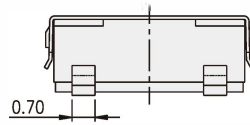

TACT SWITCH  
**DTS(G)MW-6 SERIES**

6x6 Gull-Wing SMT  
 Washable Type

**DTSMW-68**

P.C.B. LAYOUT

TACT SWITCH

**DTSMW-6** □

PART NO.	H
DTSMW-64	4.50
DTSMW-65	3.50
DTSMW-67	5.20
DTSMW-69	3.80
DTSMW-677	7.30

P.C.B. LAYOUT