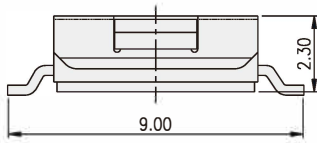

TACT SWITCH  
**DTS(G)MW-6 SERIES**

6x6 Gull-Wing SMT  
 Washable Type

**DTSMW-68**

P.C.B. LAYOUT

TACT SWITCH

**DTSMW-6** □

PART NO.	H
DTSMW-64	4.50
DTSMW-65	3.50
DTSMW-67	5.20
DTSMW-69	3.80
DTSMW-677	7.30

P.C.B. LAYOUT