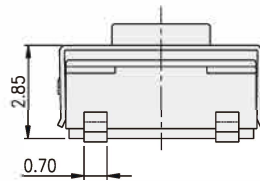

TACT SWITCH  
**DTS(G)MW-6 SERIES**

6x6 Gull-Wing SMT  
 Washable Type

**DTSMW-68**

P.C.B. LAYOUT

TACT SWITCH

**DTSMW-6** □

PART NO.	H
DTSMW-64	4.50
DTSMW-65	3.50
DTSMW-67	5.20
DTSMW-69	3.80
DTSMW-677	7.30

P.C.B. LAYOUT