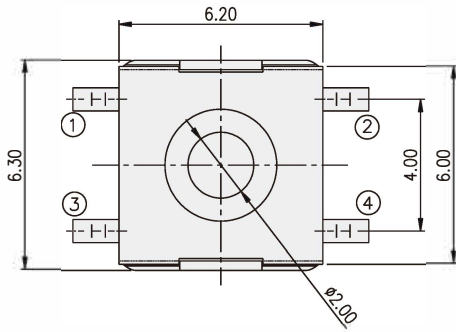

TACT SWITCH  
**DTS(G)MW-6 SERIES**

6x6 Gull-Wing SMT  
 Washable Type

**DTSMW-68**

P.C.B. LAYOUT

TACT SWITCH

**DTSMW-6** □

PART NO.	H
DTSMW-64	4.50
DTSMW-65	3.50
DTSMW-67	5.20
DTSMW-69	3.80
DTSMW-677	7.30

P.C.B. LAYOUT