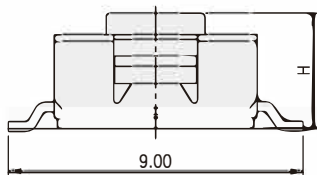

TACT SWITCH  
**DTS(G)MW-6 SERIES**

6x6 Gull-Wing SMT  
 Washable Type

**DTSMW-68**

P.C.B. LAYOUT

TACT SWITCH

**DTSMW-6** □

PART NO.	H
DTSMW-64	4.50
DTSMW-65	3.50
DTSMW-67	5.20
DTSMW-69	3.80
DTSMW-677	7.30

P.C.B. LAYOUT