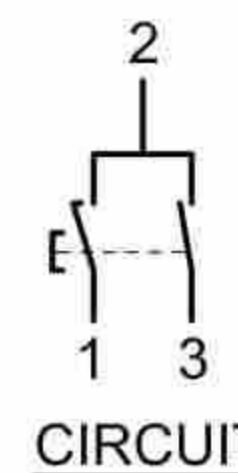

PB23-1-1B-N0

P.C.B.LAYOUT

CIRCUIT

PB23-Z-1B-W-1

P.C.B.LAYOUT

CIRCUIT

PB23	2	1	B	N	0																																														
Model 型号	Function 功能	Cap Type 上盖形状	Cap Color 上盖颜色	LED Color 灯颜色	Legend 图案																																														
	<table border="1"> <tr> <td>1</td> <td>OFF-(ON) SPST</td> <td>2P</td> </tr> <tr> <td>2</td> <td>ON-(ON) SPDT</td> <td>3P</td> </tr> </table>	1	OFF-(ON) SPST	2P	2	ON-(ON) SPDT	3P	<table border="1"> <tr> <td>1</td> <td></td> </tr> <tr> <td>2</td> <td></td> </tr> </table>	1		2		<table border="1"> <tr> <td>W</td> <td>White 白色</td> </tr> <tr> <td>R</td> <td>Red 红色</td> </tr> <tr> <td>G</td> <td>Green 绿色</td> </tr> <tr> <td>U</td> <td>Blue 蓝色</td> </tr> <tr> <td>A</td> <td>Gray 灰色</td> </tr> <tr> <td>B</td> <td>Black 黑色</td> </tr> </table>	W	White 白色	R	Red 红色	G	Green 绿色	U	Blue 蓝色	A	Gray 灰色	B	Black 黑色	<table border="1"> <tr> <td>N</td> <td>Without LED</td> </tr> <tr> <td>R</td> <td>Red 红灯</td> </tr> <tr> <td>Y</td> <td>Yellow 黄灯</td> </tr> <tr> <td>G</td> <td>Green 绿灯</td> </tr> <tr> <td>U</td> <td>Blue 蓝灯</td> </tr> <tr> <td>W</td> <td>White 白灯</td> </tr> </table>	N	Without LED	R	Red 红灯	Y	Yellow 黄灯	G	Green 绿灯	U	Blue 蓝灯	W	White 白灯	<table border="1"> <tr> <td>0</td> <td>None</td> </tr> <tr> <td>1</td> <td></td> </tr> <tr> <td>2</td> <td></td> </tr> <tr> <td>3</td> <td></td> </tr> <tr> <td>4</td> <td></td> </tr> <tr> <td>5</td> <td></td> </tr> </table>	0	None	1		2		3		4		5	
1	OFF-(ON) SPST	2P																																																	
2	ON-(ON) SPDT	3P																																																	
1																																																			
2																																																			
W	White 白色																																																		
R	Red 红色																																																		
G	Green 绿色																																																		
U	Blue 蓝色																																																		
A	Gray 灰色																																																		
B	Black 黑色																																																		
N	Without LED																																																		
R	Red 红灯																																																		
Y	Yellow 黄灯																																																		
G	Green 绿灯																																																		
U	Blue 蓝灯																																																		
W	White 白灯																																																		
0	None																																																		
1																																																			
2																																																			
3																																																			
4																																																			
5																																																			