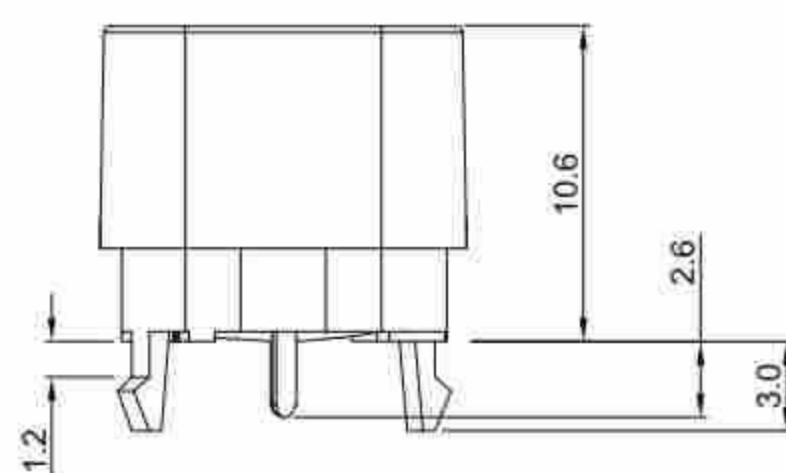

PB23-1-1B-N0

P.C.B.LAYOUT

CIRCUIT

PB23-Z-1B-W-1

P.C.B.LAYOUT

CIRCUIT

PB23	2	1	B	N	0																																														
Model 型号	Function 功能	Cap Type 上盖形状	Cap Color 上盖颜色	LED Color 灯颜色	Legend 图案																																														
	<table border="1"> <tr> <td>1</td> <td>OFF-(ON) SPST</td> <td>2P</td> </tr> <tr> <td>2</td> <td>ON-(ON) SPDT</td> <td>3P</td> </tr> </table>	1	OFF-(ON) SPST	2P	2	ON-(ON) SPDT	3P	<table border="1"> <tr> <td>1</td> <td></td> </tr> <tr> <td>2</td> <td></td> </tr> </table>	1		2		<table border="1"> <tr> <td>W</td> <td>White 白色</td> </tr> <tr> <td>R</td> <td>Red 红色</td> </tr> <tr> <td>G</td> <td>Green 绿色</td> </tr> <tr> <td>U</td> <td>Blue 蓝色</td> </tr> <tr> <td>A</td> <td>Gray 灰色</td> </tr> <tr> <td>B</td> <td>Black 黑色</td> </tr> </table>	W	White 白色	R	Red 红色	G	Green 绿色	U	Blue 蓝色	A	Gray 灰色	B	Black 黑色	<table border="1"> <tr> <td>N</td> <td>Without LED</td> </tr> <tr> <td>R</td> <td>Red 红灯</td> </tr> <tr> <td>Y</td> <td>Yellow 黄灯</td> </tr> <tr> <td>G</td> <td>Green 绿灯</td> </tr> <tr> <td>U</td> <td>Blue 蓝灯</td> </tr> <tr> <td>W</td> <td>White 白灯</td> </tr> </table>	N	Without LED	R	Red 红灯	Y	Yellow 黄灯	G	Green 绿灯	U	Blue 蓝灯	W	White 白灯	<table border="1"> <tr> <td>0</td> <td>None</td> </tr> <tr> <td>1</td> <td></td> </tr> <tr> <td>2</td> <td></td> </tr> <tr> <td>3</td> <td></td> </tr> <tr> <td>4</td> <td></td> </tr> <tr> <td>5</td> <td></td> </tr> </table>	0	None	1		2		3		4		5	
1	OFF-(ON) SPST	2P																																																	
2	ON-(ON) SPDT	3P																																																	
1																																																			
2																																																			
W	White 白色																																																		
R	Red 红色																																																		
G	Green 绿色																																																		
U	Blue 蓝色																																																		
A	Gray 灰色																																																		
B	Black 黑色																																																		
N	Without LED																																																		
R	Red 红灯																																																		
Y	Yellow 黄灯																																																		
G	Green 绿灯																																																		
U	Blue 蓝灯																																																		
W	White 白灯																																																		
0	None																																																		
1																																																			
2																																																			
3																																																			
4																																																			
5																																																			