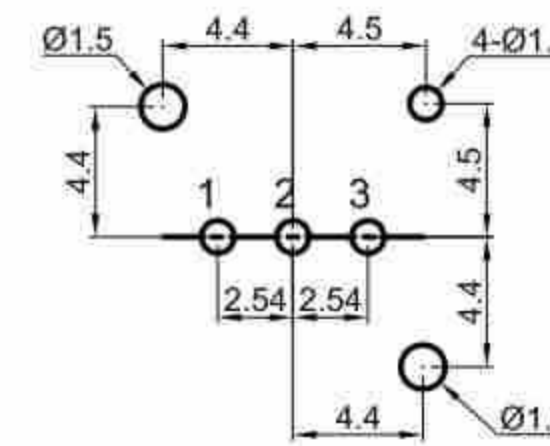

PB23-1-1B-N0

P.C.B.LAYOUT

CIRCUIT

PB23-Z-1B-W-1

P.C.B.LAYOUT

CIRCUIT

PB23	2	1	B	N	0																																														
Model 型号	Function 功能	Cap Type 上盖形状	Cap Color 上盖颜色	LED Color 灯颜色	Legend 图案																																														
	<table border="1"> <tr> <td>1</td> <td>OFF-(ON) SPST</td> <td>2P</td> </tr> <tr> <td>2</td> <td>ON-(ON) SPDT</td> <td>3P</td> </tr> </table>	1	OFF-(ON) SPST	2P	2	ON-(ON) SPDT	3P	<table border="1"> <tr> <td>1</td> <td></td> </tr> <tr> <td>2</td> <td></td> </tr> </table>	1		2		<table border="1"> <tr> <td>W</td> <td>White 白色</td> </tr> <tr> <td>R</td> <td>Red 红色</td> </tr> <tr> <td>G</td> <td>Green 绿色</td> </tr> <tr> <td>U</td> <td>Blue 蓝色</td> </tr> <tr> <td>A</td> <td>Gray 灰色</td> </tr> <tr> <td>B</td> <td>Black 黑色</td> </tr> </table>	W	White 白色	R	Red 红色	G	Green 绿色	U	Blue 蓝色	A	Gray 灰色	B	Black 黑色	<table border="1"> <tr> <td>N</td> <td>Without LED</td> </tr> <tr> <td>R</td> <td>Red 红灯</td> </tr> <tr> <td>Y</td> <td>Yellow 黄灯</td> </tr> <tr> <td>G</td> <td>Green 绿灯</td> </tr> <tr> <td>U</td> <td>Blue 蓝灯</td> </tr> <tr> <td>W</td> <td>White 白灯</td> </tr> </table>	N	Without LED	R	Red 红灯	Y	Yellow 黄灯	G	Green 绿灯	U	Blue 蓝灯	W	White 白灯	<table border="1"> <tr> <td>0</td> <td>None</td> </tr> <tr> <td>1</td> <td></td> </tr> <tr> <td>2</td> <td></td> </tr> <tr> <td>3</td> <td></td> </tr> <tr> <td>4</td> <td></td> </tr> <tr> <td>5</td> <td></td> </tr> </table>	0	None	1		2		3		4		5	
1	OFF-(ON) SPST	2P																																																	
2	ON-(ON) SPDT	3P																																																	
1																																																			
2																																																			
W	White 白色																																																		
R	Red 红色																																																		
G	Green 绿色																																																		
U	Blue 蓝色																																																		
A	Gray 灰色																																																		
B	Black 黑色																																																		
N	Without LED																																																		
R	Red 红灯																																																		
Y	Yellow 黄灯																																																		
G	Green 绿灯																																																		
U	Blue 蓝灯																																																		
W	White 白灯																																																		
0	None																																																		
1																																																			
2																																																			
3																																																			
4																																																			
5																																																			