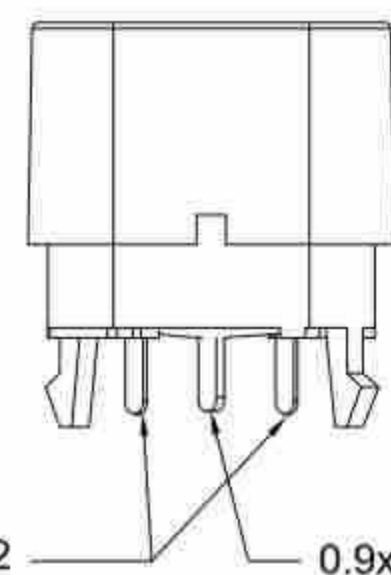

PB23-1-1B-N0

P.C.B.LAYOUT

CIRCUIT

PB23-Z-1B-W-1

P.C.B.LAYOUT

CIRCUIT

PB23	2	1	B	N	0																																														
Model 型号	Function 功能	Cap Type 上盖形状	Cap Color 上盖颜色	LED Color 灯颜色	Legend 图案																																														
	<table border="1"> <tr> <td>1</td> <td>OFF-(ON) SPST</td> <td>2P</td> </tr> <tr> <td>2</td> <td>ON-(ON) SPDT</td> <td>3P</td> </tr> </table>	1	OFF-(ON) SPST	2P	2	ON-(ON) SPDT	3P	<table border="1"> <tr> <td>1</td> <td></td> </tr> <tr> <td>2</td> <td></td> </tr> </table>	1		2		<table border="1"> <tr> <td>W</td> <td>White 白色</td> </tr> <tr> <td>R</td> <td>Red 红色</td> </tr> <tr> <td>G</td> <td>Green 绿色</td> </tr> <tr> <td>U</td> <td>Blue 蓝色</td> </tr> <tr> <td>A</td> <td>Gray 灰色</td> </tr> <tr> <td>B</td> <td>Black 黑色</td> </tr> </table>	W	White 白色	R	Red 红色	G	Green 绿色	U	Blue 蓝色	A	Gray 灰色	B	Black 黑色	<table border="1"> <tr> <td>N</td> <td>Without LED</td> </tr> <tr> <td>R</td> <td>Red 红灯</td> </tr> <tr> <td>Y</td> <td>Yellow 黄灯</td> </tr> <tr> <td>G</td> <td>Green 绿灯</td> </tr> <tr> <td>U</td> <td>Blue 蓝灯</td> </tr> <tr> <td>W</td> <td>White 白灯</td> </tr> </table>	N	Without LED	R	Red 红灯	Y	Yellow 黄灯	G	Green 绿灯	U	Blue 蓝灯	W	White 白灯	<table border="1"> <tr> <td>0</td> <td>None</td> </tr> <tr> <td>1</td> <td></td> </tr> <tr> <td>2</td> <td></td> </tr> <tr> <td>3</td> <td></td> </tr> <tr> <td>4</td> <td></td> </tr> <tr> <td>5</td> <td></td> </tr> </table>	0	None	1		2		3		4		5	
1	OFF-(ON) SPST	2P																																																	
2	ON-(ON) SPDT	3P																																																	
1																																																			
2																																																			
W	White 白色																																																		
R	Red 红色																																																		
G	Green 绿色																																																		
U	Blue 蓝色																																																		
A	Gray 灰色																																																		
B	Black 黑色																																																		
N	Without LED																																																		
R	Red 红灯																																																		
Y	Yellow 黄灯																																																		
G	Green 绿灯																																																		
U	Blue 蓝灯																																																		
W	White 白灯																																																		
0	None																																																		
1																																																			
2																																																			
3																																																			
4																																																			
5																																																			