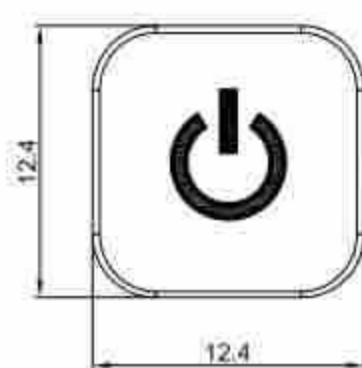

PB23-1-1B-N0

P.C.B.LAYOUT

CIRCUIT

PB23-Z-1B-W-1

P.C.B.LAYOUT

CIRCUIT

PB23	2	1	B	N	0																																														
Model 型号	Function 功能	Cap Type 上盖形状	Cap Color 上盖颜色	LED Color 灯颜色	Legend 图案																																														
	<table border="1"> <tr> <td>1</td> <td>OFF-(ON) SPST</td> <td>2P</td> </tr> <tr> <td>2</td> <td>ON-(ON) SPDT</td> <td>3P</td> </tr> </table>	1	OFF-(ON) SPST	2P	2	ON-(ON) SPDT	3P	<table border="1"> <tr> <td>1</td> <td></td> </tr> <tr> <td>2</td> <td></td> </tr> </table>	1		2		<table border="1"> <tr> <td>W</td> <td>White 白色</td> </tr> <tr> <td>R</td> <td>Red 红色</td> </tr> <tr> <td>G</td> <td>Green 绿色</td> </tr> <tr> <td>U</td> <td>Blue 蓝色</td> </tr> <tr> <td>A</td> <td>Gray 灰色</td> </tr> <tr> <td>B</td> <td>Black 黑色</td> </tr> </table>	W	White 白色	R	Red 红色	G	Green 绿色	U	Blue 蓝色	A	Gray 灰色	B	Black 黑色	<table border="1"> <tr> <td>N</td> <td>Without LED</td> </tr> <tr> <td>R</td> <td>Red 红灯</td> </tr> <tr> <td>Y</td> <td>Yellow 黄灯</td> </tr> <tr> <td>G</td> <td>Green 绿灯</td> </tr> <tr> <td>U</td> <td>Blue 蓝灯</td> </tr> <tr> <td>W</td> <td>White 白灯</td> </tr> </table>	N	Without LED	R	Red 红灯	Y	Yellow 黄灯	G	Green 绿灯	U	Blue 蓝灯	W	White 白灯	<table border="1"> <tr> <td>0</td> <td>None</td> </tr> <tr> <td>1</td> <td></td> </tr> <tr> <td>2</td> <td></td> </tr> <tr> <td>3</td> <td></td> </tr> <tr> <td>4</td> <td></td> </tr> <tr> <td>5</td> <td></td> </tr> </table>	0	None	1		2		3		4		5	
1	OFF-(ON) SPST	2P																																																	
2	ON-(ON) SPDT	3P																																																	
1																																																			
2																																																			
W	White 白色																																																		
R	Red 红色																																																		
G	Green 绿色																																																		
U	Blue 蓝色																																																		
A	Gray 灰色																																																		
B	Black 黑色																																																		
N	Without LED																																																		
R	Red 红灯																																																		
Y	Yellow 黄灯																																																		
G	Green 绿灯																																																		
U	Blue 蓝灯																																																		
W	White 白灯																																																		
0	None																																																		
1																																																			
2																																																			
3																																																			
4																																																			
5																																																			